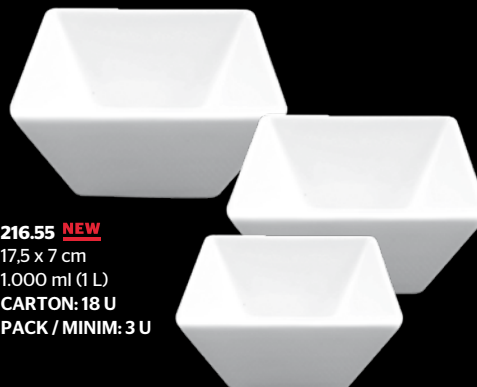

Bols carrés Ciotole quadrate Squared bowls

216.53 **NEW**
12,2 x 6 cm
300 ml
CARTON: 48 U
PACK / MINIM: 6 U

216.54 **NEW**
14,9 x 5,5 cm
500 ml
CARTON: 24 U
PACK / MINIM: 6 U

216.55 **NEW**
17,5 x 7 cm
1.000 ml (1 L)
CARTON: 18 U
PACK / MINIM: 3 U