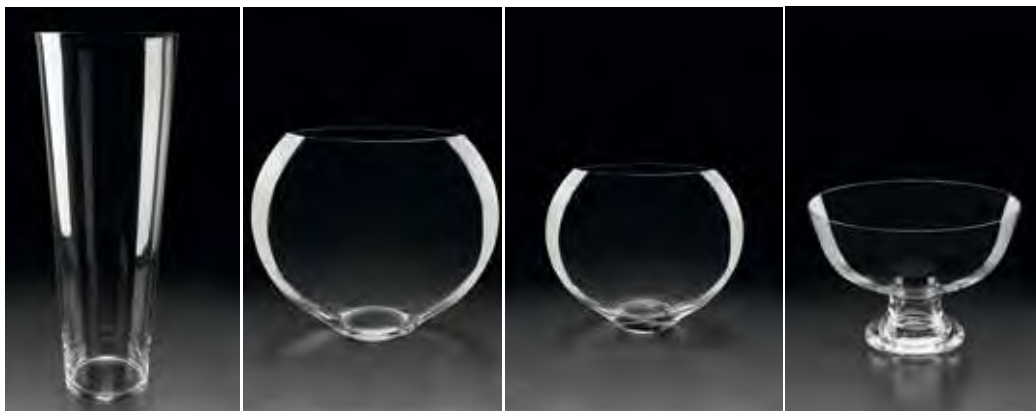

Coupe Coppa Glass 116.77

Ø 24,6 X 17 cm
CARTON: 4 U

116.78
Ø 34 x 24 cm
CARTON: 2 U